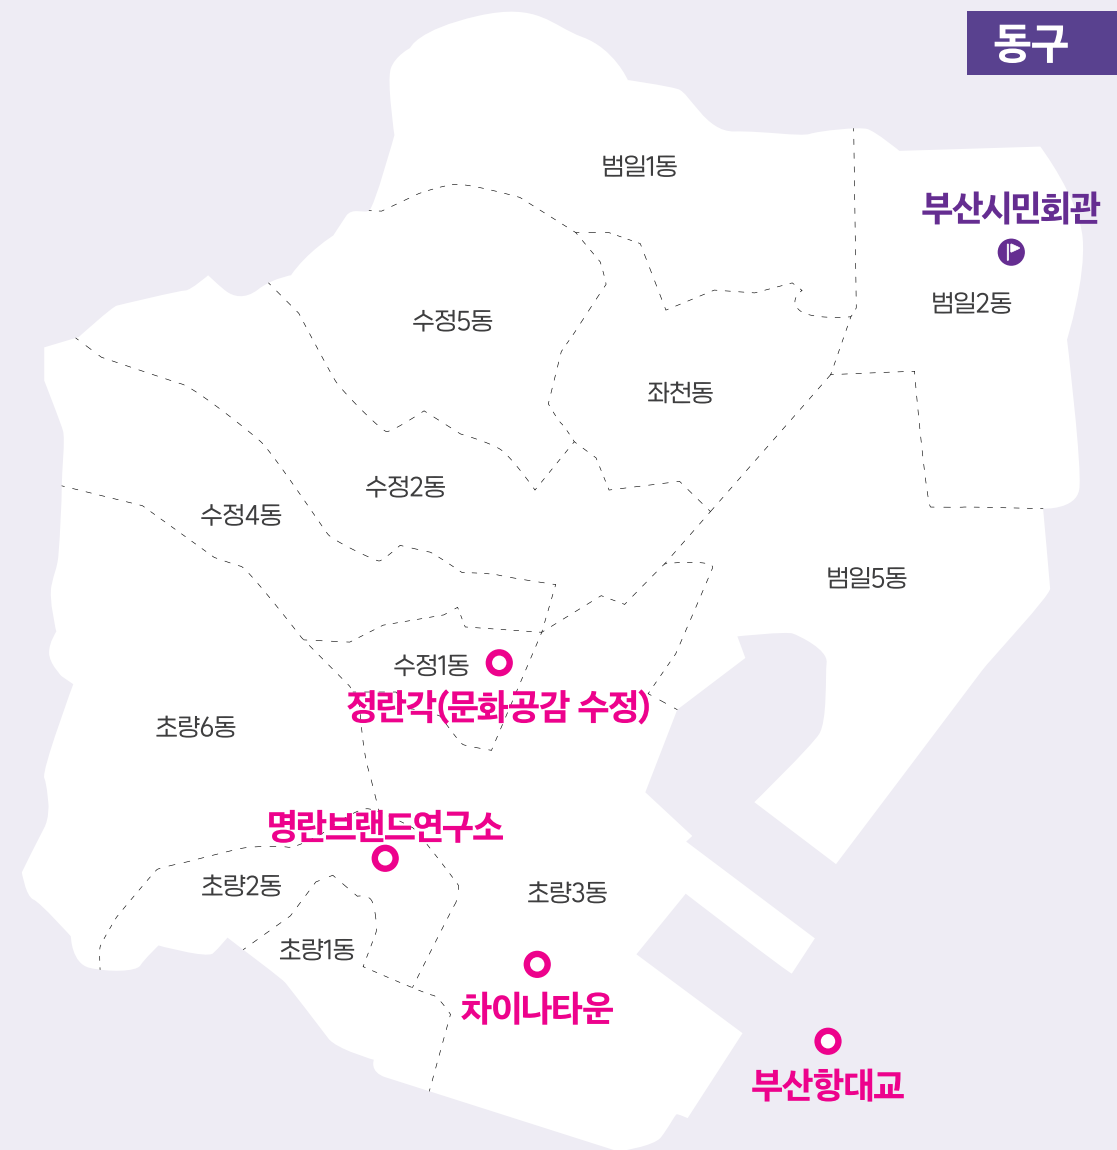

광남초등학교 스키부는 2022년 7월 13일, 알파인 선수 2명,
크로스컨트리 선수 3명(바이애슬론 병행)

총 5명의 선수로 부산 최초 스키부를 창단했다.

현재는 알파인 선수 1명(남 1), 크로스컨트리 선수 7명(남 4, 여 3)으로
구성되어 있다. 스키에는 여러 종목이 있지만
그중에도 광남초등학교 스키부는 크로스컨트리를 주 종목으로 한다.

좋은 성적을 기록하는 데에는 선수들의 노력과 화목한 팀 분위기가 바탕이 되었다는 윤대근 지도교사는 보이지 않는 곳에서 선수들의 기량 향상을 위해 애쓰는 숨은 공신들도 있다고 말한다.

* 더 자세한 내용은 부산체육 75호에서 확인하실 수 있습니다.

부산에서 즐기는 스포츠와 여행의 완벽한 조화: 동구 & 영도구

전국체육대회 경기장 및
주변 관광 명소 소개

▶ 경기장
○ 관광 명소

동구

1. 초량 차이나타운 한국 속 작은 중국
2. 정란각(문화공감 수정) 역사를 담은 공간
3. 명란브랜드연구소 색다른 미식 경험
4. 부산항대교 야경 동구의 밤을 빛낸다

 부산시민회관: 보디빌딩

 경기장

 관광 명소

- 국립해양박물관:** 철인3종
- 부산체육고등학교:** 근대5종(수영, 레이저런, 장애물)
- 광명고등학교:** 근대5종(펜싱)

영도구

1. **태종대** 기암절벽과 푸른 바다가 만나는 절경
2. **힌여울문화마을** 골목길 사이로 스며드는 감성
3. **국립해양박물관** 해양 도시 부산의 심장
4. **영도대교** 바다 위에 펼쳐진 역사의 다리